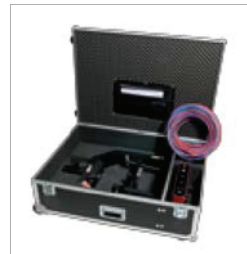

Remote Head Pelé XL35: The Powerful in the Pro-League

Cameras up to 30 kg (66.14 lbs), net weight only 9 kg (19.84 lbs)

Remote Head Pelé XL35: Der Leistungsstarke in der Profi-Klasse

Kameras bis 30 kg, Eigengewicht nur 9 kg

Item No. Art. Nr. 8414-0

Single operator kit Pelé/Alex-d
Einmannsteuerung Pelé/Alex-d

Package includes:

- 1 Remote Head Pelé complete
- 1 Control unit with continuous speed control / Rec. On/Off
- 1 Control rig 30 m (98.42 ft)
- 1 Moving unit including slot (to fasten camera base plate)
- 1 Battery holder for 2 x NP1
- 1 Cable set for zoom and focus (specify lense type: Fujinon, Canon, Angenieux)
- 1 Case / flightcase
- 1 Manual

Lieferumfang:

- 1 Remote Head Pelé komplett
- 1 Steuereinheit mit Geschwindigkeitsreglern stufenlos / Rec. On/Off
- 1 Steuerkabel 30 m,
- 1 Verschiebeeinheit mit Kameraplatte (zur Befestigung Kameragrundplatte)
- 1 Akkuhalter für 2 x NP1
- 1 Kabelsatz für Zoom und Focus (Linsentyp angeben: Fujinon, Canon, Angenieux)
- 1 Koffer / Flightcase
- 1 Bedienungsanleitung

Item No. Art. Nr. 8412-500

Power supply box Pelé/Alex-d
Netzteil Pelé/Alex-d